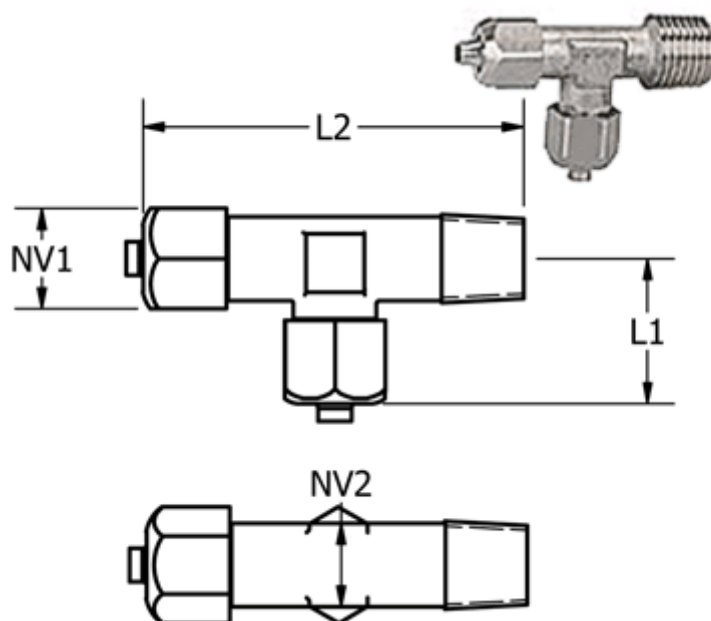

Varenummer: 586151146ESH

Beskrivelse: Rustfast Push-on fitting 15.114-6, Ø6/4-Ø6/4-R 1/4"
T-stykke konisk gevind

Mål

L1 = 23
L2 = 44.5
NV1 = 12
NV2 = 10